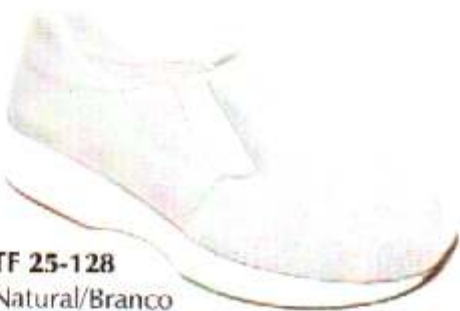

## PRELUXA

by PERONI  
Solado PU

TF 25-114  
Preto/Branco/Preto

TF 25-116  
Preto/Branco

TF 25-125  
Cinza/Branco

TF 25-128  
Natural/Branco

TF 25-173  
Marrom/Branco

TF 25-174  
Rato/Branco